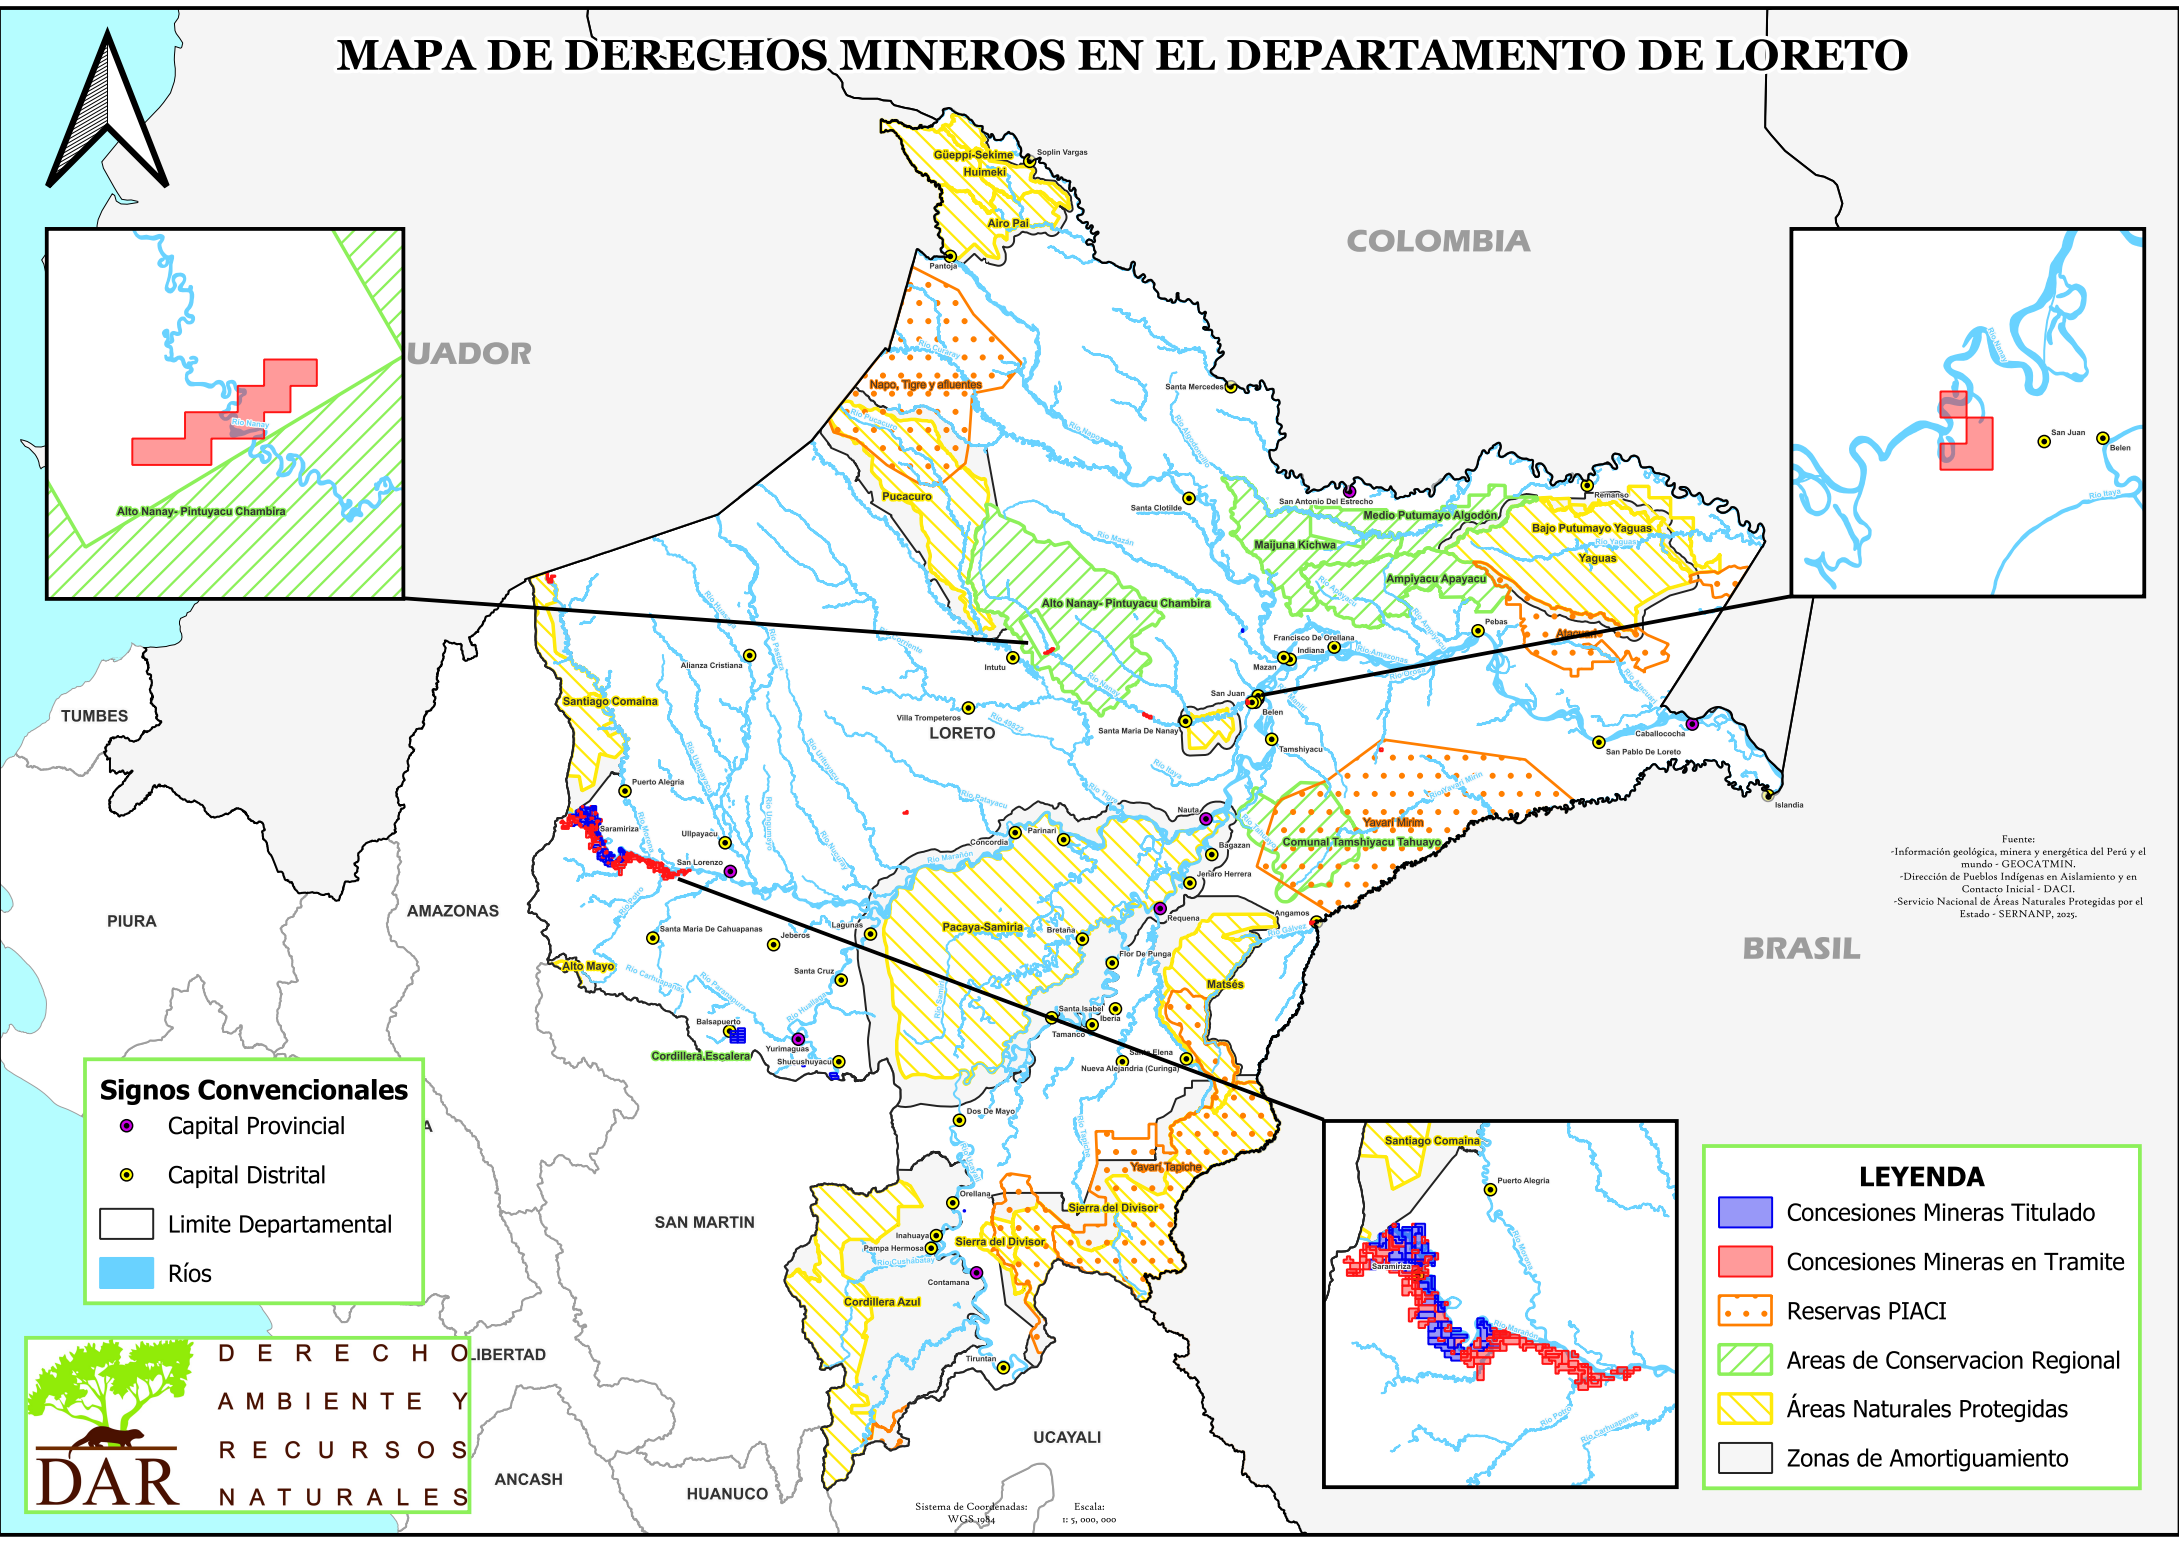

MAPA DE DERECHOS MINEROS EN EL DEPARTAMENTO DE LORETO

Signos Convencionales

- Capital Provincial
- Capital Distrital
- Limite Departamental
- Ríos